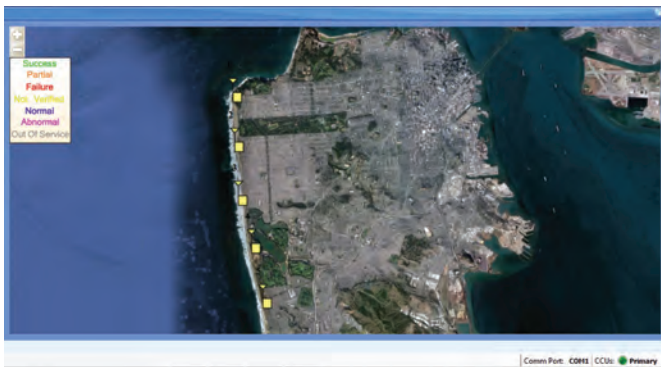

Fotografía de software de comunidad