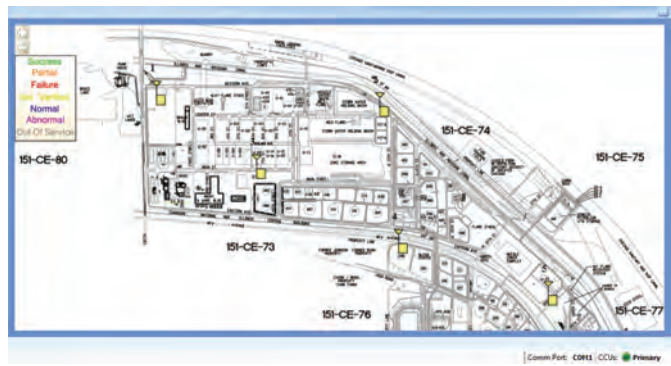

Fotografía de software industrial