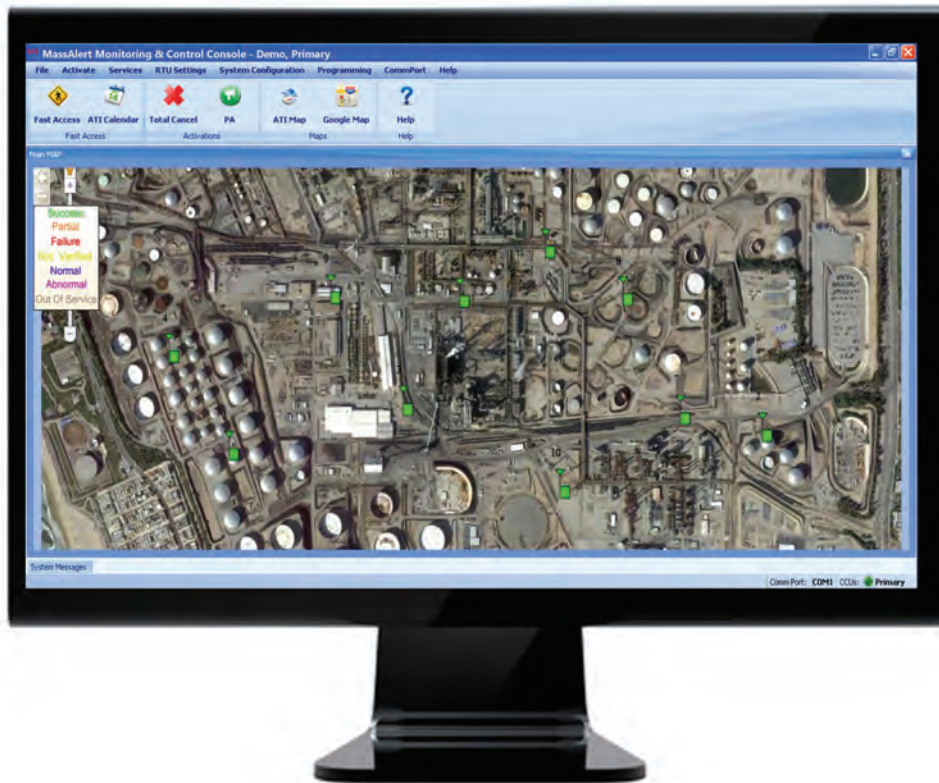

MassAlert®

MassAlert® es un programa avanzado de software que utiliza una interface gráfica de usuario para control y monitoreo del sistema de notificación de ATI. MassAlert® es personalizable para el sistema de cada cliente en específico y utiliza representación gráfica de la unidad ubicados en los planos y diagramas de edificios del sistema para proporcionar una vista general del sistema y de su condición en tiempo real. El acceso directo permite un fácil acceso a opciones de alarmas configuradas de tal forma que los usuarios pueden activar el sistema rápidamente—aún en casos de severo peligro. Además, MassAlert® está construido sobre una plataforma .NET que proporciona la flexibilidad y posibilidad para ser interconectada con una amplia variedad de sistemas, soluciones y servicios de notificación.

Características

- Un solo punto de activación para todo el sistema de notificación masiva
- Interface gráfico fácil de usar que utiliza mapas de localización y sistema de sub-vistas
- Acceso rápidos configurables para las activaciones más frecuentemente utilizadas
- Monitorea y muestra el estado de las unidades interiores y exteriores
- Controla hasta 255 unidades alerta y 16 estaciones de control y puede ser expandido de acuerdo a los requerimientos y necesidades del cliente
- Hasta 130 escenarios o alertas pre configuradas o configurables
- Fácilmente configurable, requiere de poco entrenamiento
- También disponible la versión en Web de MassAlert®
- Opción de ventanas pop up con texto, audio y o mensajes en las computadoras de red
- Solución altamente escalable y flexible con opciones de notificación múltiples
- Cumple con (CAP) Protocolo de alerta común
- Aprobado por DIACAP
- Cumple con IPAWS