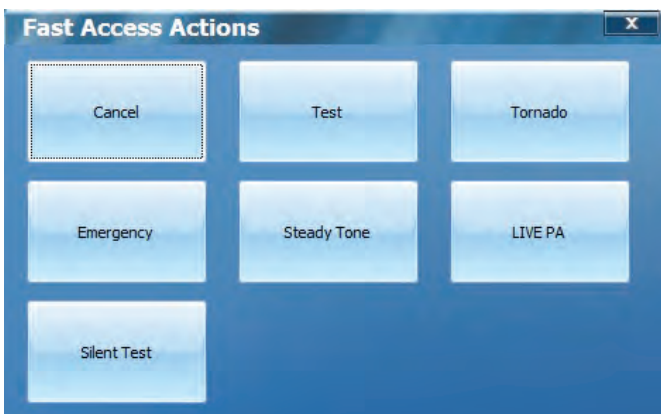

Características

- Un solo punto de activación para todo el sistema de notificación masiva
- Interface gráfico fácil de usar que utiliza mapas de localización y sistema de sub-vistas
- Acceso rápidos configurables para las activaciones más frecuentemente utilizadas
- Monitorea y muestra el estado de las unidades interiores y exteriores
- Controla hasta 255 unidades alerta y 16 estaciones de control y puede ser expandido de acuerdo a los requerimientos y necesidades del cliente
- Hasta 130 escenarios o alertas pre configuradas o configurables
- Fácilmente configurable, requiere de poco entrenamiento
- También disponible la versión en Web de MassAlert®
- Opción de ventanas pop up con texto, audio y o mensajes en las computadoras de red
- Solución altamente escalable y flexible con opciones de notificación múltiples
- Cumple con (CAP) Protocolo de alerta común
- Aprobado por DIACAP
- Cumple con IPAWS

Fotografía de software de campus

Fotografía de software industrial

Fotografía de software de comunidad

Fotografía de software de base militar

Ejemplo de activación

Ejemplo de activación

Toda información y especificaciones están sujetas a cambio sin previo aviso y pueden contener errores tipográficos u otros errores.